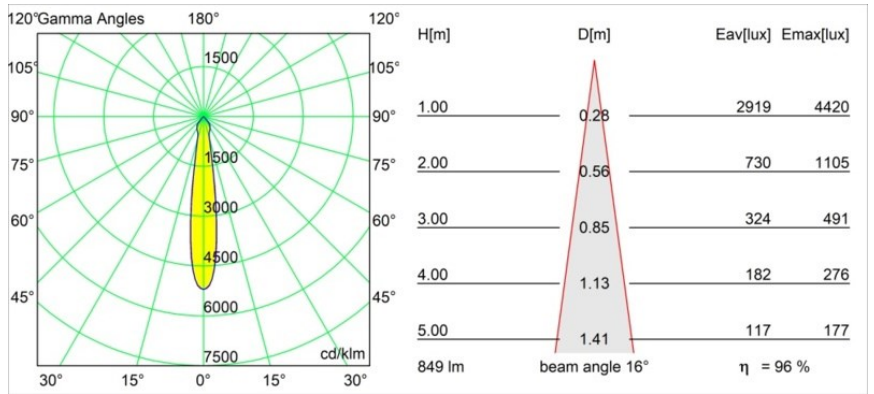

Distribution de Lumière & Schéma de Faisceau