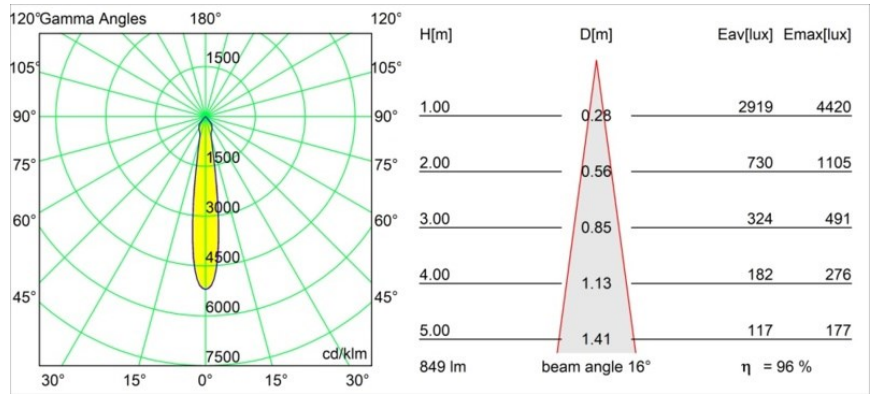

Light distribution & beam diagram