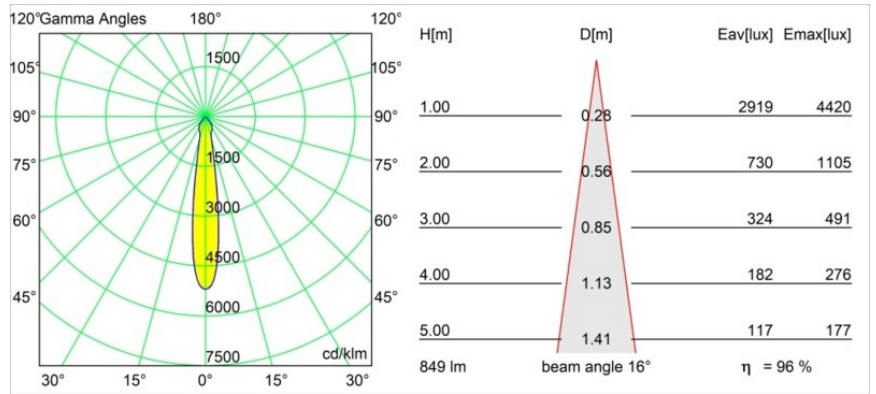

Lichtverteilung und Lichtverteilungskurve