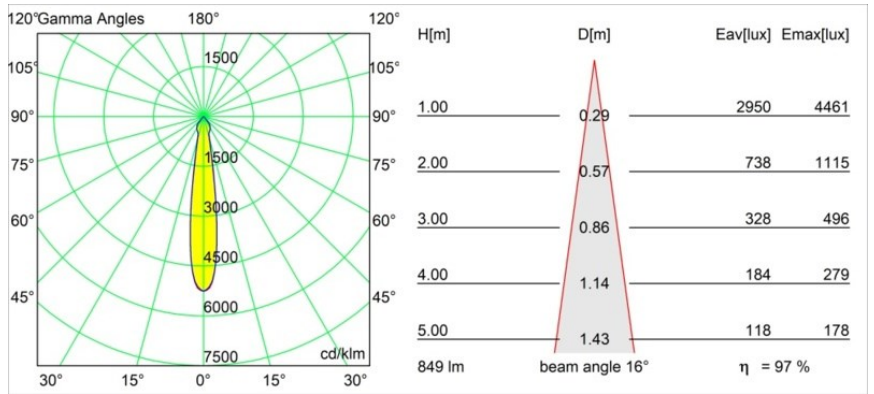

Lichtspreiding & Stralingsdiagram