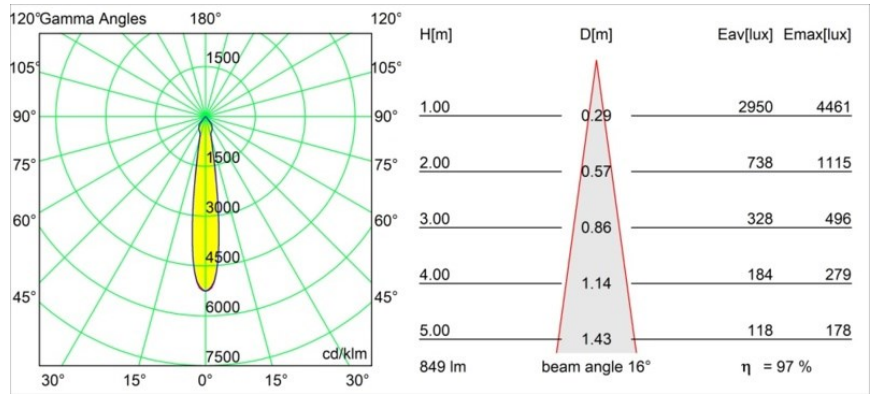

Light distribution & beam diagram