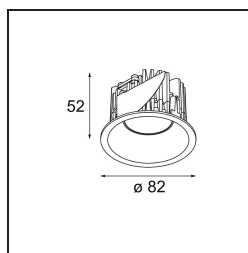

Specifications

Materiale	12441743
Tipo di Sorgente	LED
Tipologia LED	BRIDGELUX V8G8
Tecnologie LED	COB
CRI	Min. 90
Temperatura di colore della luce	3000K
Vita utile	L80B10 @50.000 ore
Lampadina inclusa	Sì
Numero di fonte luminosa	1
Codice di flusso CIE	99 100 100 100 97
Binning (SDCM)	2
Direzione della luce	Diretta
Ottiche	Riflettore
Fascio misurato (°)	16,0
Volt in ingresso	Necessario driver a corrente costante
Classificazione elettrica	III
Grado IP	20
Test filo a caldo (°C)	960
Interno/Esterno	Interno
Applicazione	Soffitto, Parete
Montaggio	Incassato
Foro d'incasso (mm)	ø70
Profondità di montaggio (mm)	100,0
Distanza dall'oggetto illuminato (m)	0,1
Colore primario & Finitura primaria	Nero, Spazzolata
Peso lordo (g)	220,0
Corrente di azionamento (mA)	350 500 700
Min. forward voltage (Vf)	13,2 13,7 14,2
Max. forward voltage (Vf)	15,0 15,4 16,0
Connected load (W)	5,0 7,2 10,6
Flusso luminoso per lampade (lm)	611 826 1092
Efficienza (lm/W)	122 115 103
Livello abbagliamento	20 21 22