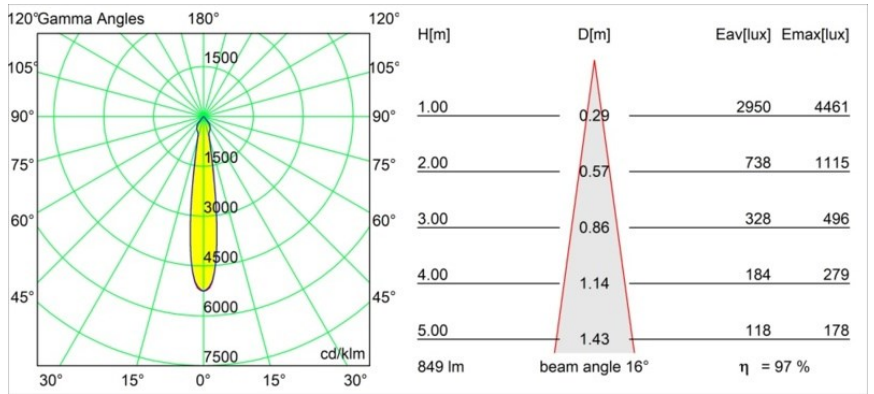

Distribution de Lumière & Schéma de Faisceau