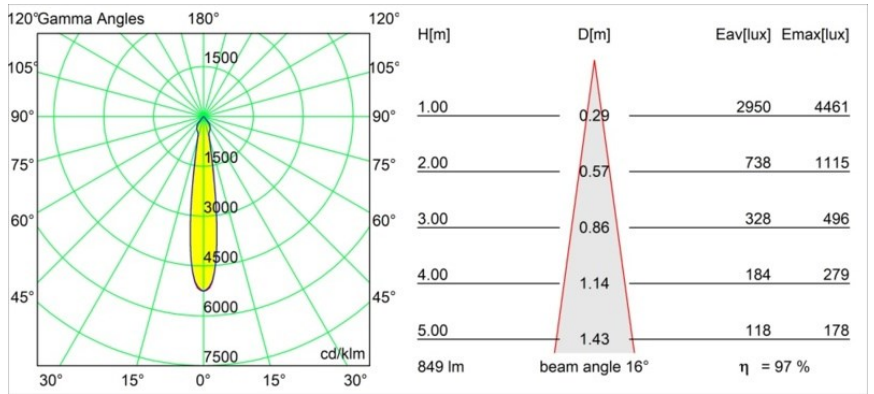

Light distribution & beam diagram