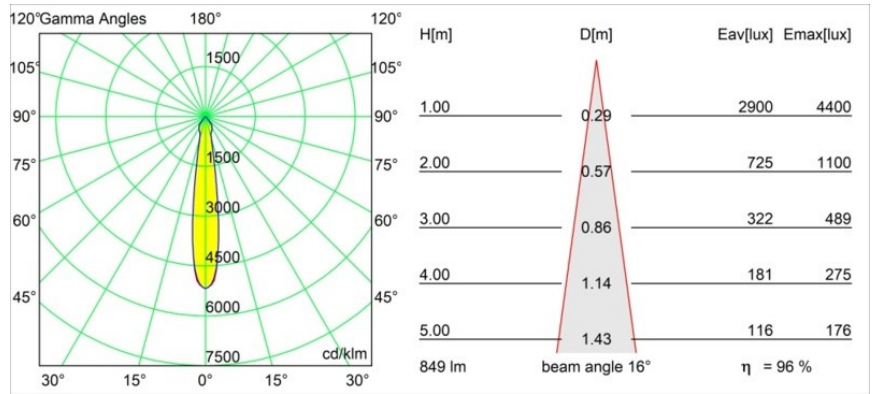

Lichtspreiding & Stralingsdiagram