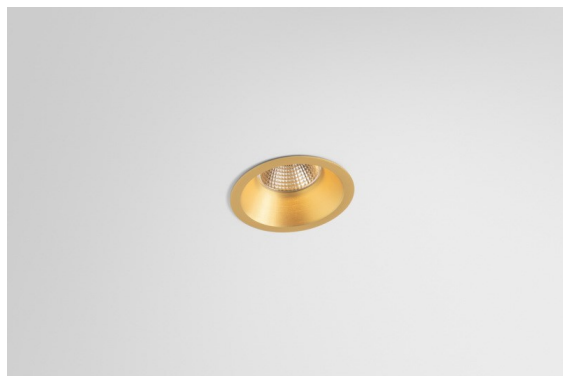

Date
Customer
Project
Type

*Smart Lotis Recessed 82 1x LED 3000K Spot DE Champagne Brushed*

I 3 originali design Smart (Kup, Lotis e Cake) riescono ancora a rubare il cuore degli interior designer. E questo vale per tutta la famiglia Smart. L'accessibilità e l'estrema versatilità di Smart sono adatte a qualsiasi espressione. Mescola e abbina luci d'accento, up e downlight, fisse o regolabili, un mosaico di forme, dimensioni, colori e opzioni di montaggio e crea un'installazione giocosa.

### Specifications

Materiale	12441715
Tipo di Sorgente	LED
Tipologia LED	BRIDGELUX V8G8
Tecnologie LED	COB
CRI	Min. 90
Temperatura di colore della luce	3000K
Vita utile	L80B10 @50.000 ore
Lampadina inclusa	Sì
Numero di fonte luminosa	1
Codice di flusso CIE	99 100 100 100 97
Binning (SDCM)	2
Direzione della luce	Diretta
Ottiche	Riflettore
Fascio misurato (°)	16,0
Volt in ingresso	Necessario driver a corrente costante
Classificazione elettrica	III
Grado IP	20
Test filo a caldo (°C)	960
Interno/Esterno	Interno
Applicazione	Soffitto, Parete
Montaggio	Incassato
Foro d'incasso (mm)	ø70
Profondità di montaggio (mm)	100,0
Distanza dall'oggetto illuminato (m)	0,1
Colore primario & Finitura primaria	Champagne, Spazzolata
Peso lordo (g)	220,0
Corrente di azionamento (mA)	350      500      700
Min. forward voltage (Vf)	13,2      13,7      14,2
Max. forward voltage (Vf)	15,0      15,4      16,0
Connected load (W)	5,0      7,2      10,6
Flusso luminoso per lampade (lm)	608      822      1087
Efficienza (lm/W)	122      114      103
Livello abbagliamento	20      21      22