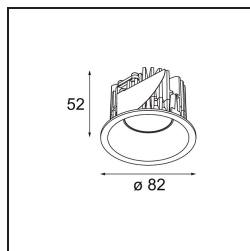

### Specifications

Materiale	12441715
Tipo di Sorgente	LED
Tipologia LED	BRIDGELUX V8G8
Tecnologie LED	COB
CRI	Min. 90
Temperatura di colore della luce	3000K
Vita utile	L80B10 @50.000 ore
Lampadina inclusa	Sì
Numero di fonte luminosa	1
Codice di flusso CIE	99 100 100 100 97
Binning (SDCM)	2
Direzione della luce	Diretta
Ottiche	Riflettore
Fascio misurato (°)	16,0
Volt in ingresso	Necessario driver a corrente costante
Classificazione elettrica	III
Grado IP	20
Test filo a caldo (°C)	960
Interno/Esterno	Interno
Applicazione	Soffitto, Parete
Montaggio	Incassato
Foro d'incasso (mm)	ø70
Profondità di montaggio (mm)	100,0
Distanza dall'oggetto illuminato (m)	0,1
Colore primario & Finitura primaria	Champagne, Spazzolata
Peso lordo (g)	220,0
Corrente di azionamento (mA)	350      500      700
Min. forward voltage (Vf)	13,2      13,7      14,2
Max. forward voltage (Vf)	15,0      15,4      16,0
Connected load (W)	5,0      7,2      10,6
Flusso luminoso per lampade (lm)	608      822      1087
Efficienza (lm/W)	122      114      103
Livello abbagliamento	20      21      22