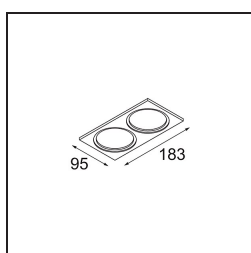

Commentaire

- 3500K sur demande
-

TM30 & CRI diagrammes

Distribution de Lumière & Schéma de Faisceau

Accessoires d'Eclairage décoratives

- 12500032** Mask Smart 82 1x Black Structure
- 12500009** Mask Smart 82 1x White Structure
- 12500046** Mask Smart 82 1x Gold Matt
- 12500015** Mask Smart 82 1x Champagne Brushed
- 12500014** Mask Smart 82 1x Bronze Brushed
- 12500043** Mask Smart 82 1x Black Brushed
- 12500016** Mask Smart 82 1x Silver Bronze Brushed