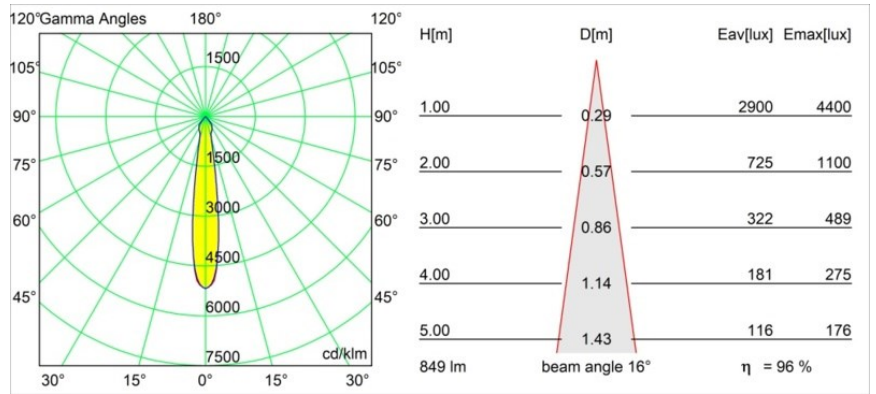

Distribution de Lumière & Schéma de Faisceau