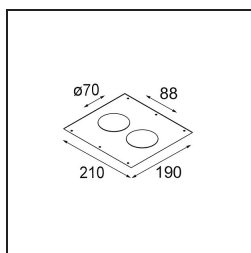

Accessoires d'Eclairage d'installation

- 12500230** Ring Recessed 82 1x

- 10889830** Installation Housing 192x190x130

12290130 Plaster Kit 190X190 - 70 1x

12291030 Plaster Kit 210x190 - 70 2x

|| Choisir un accessoire requis