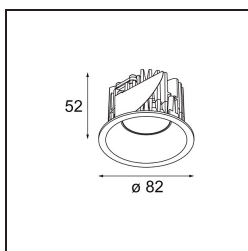

Caractéristiques

Matériaux	12441715
Type de Source Lumineuse	LED
Type de LED	BRIDGELUX V8G8
Technologie LED	LED COB
CRI	Min. 90
Température de Couleur	3000K
Durée de Vie	L80B10 à 50 000 heures
Ampoule incluse	Oui
Nombre de Sources Lumineuses	1
Code de flux CIE	99 100 100 100 97
Groupe ment (SDCM)	2
Direction de la Lumière	Bas
Optique	Réflecteur
Faisceau mesuré (°)	16,0
Tension d'Entrée	Driver à Courant Constant Requis
Classe Électrique	III
Indice de protection IP	20
Essai au fil incandescent (°C)	960
Intérieur/extérieur	Intérieur
Application	Plafond, Mur
Montage	Encastré
Taille de découpe (mm)	ø70
Profondeur de montage (mm)	100,0
Distance avec l'Objet Éclairé (m)	0,1
Couleur Principale & Finition Principale	Champagne, Brossé
Poids brut (g)	220,0
Courant du driver (mA)	350 500 700
Min. forward voltage (Vf)	13,2 13,7 14,2
Max. forward voltage (Vf)	15,0 15,4 16,0
Connected load (W)	5,0 7,2 10,6
Flux lumineux par lampe (lm)	608 822 1087
Efficacité (lm/W)	122 114 103
UGR	20 21 22