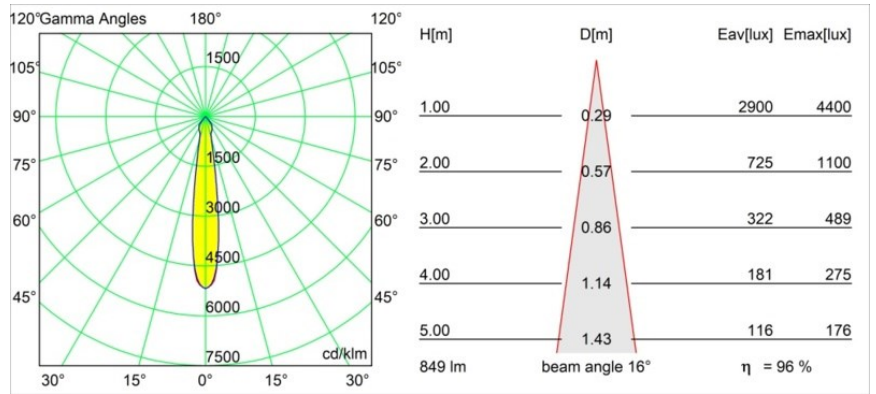

Light distribution & beam diagram