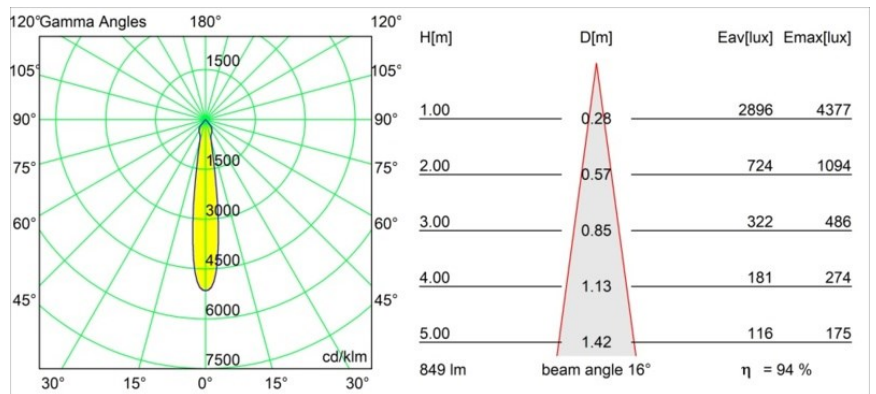

Lichtspreiding & Stralingsdiagram