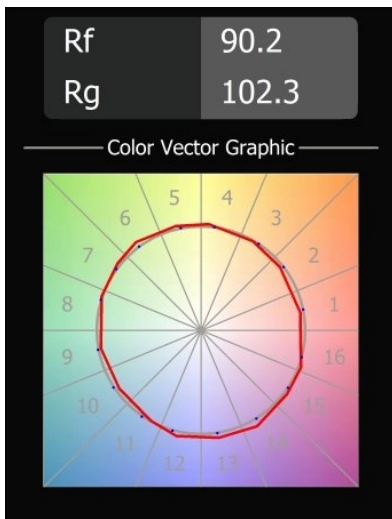

TM30 & CRI Diagrammen