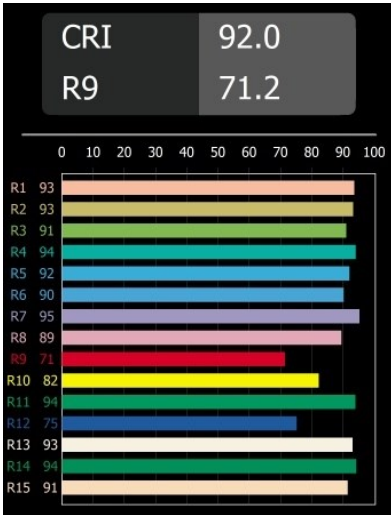

Matériaux	12441714
Type de Source Lumineuse	LED
Type de LED	BRIDGELUX V8G8
Technologie LED	LED COB
CRI	Min. 90
Température de Couleur	3000K
Durée de Vie	L80B10 à 50 000 heures
Ampoule incluse	Oui
Nombre de Sources Lumineuses	1
Code de flux CIE	99 100 100 100 95
Groupe ment (SDCM)	2
Direction de la Lumière	Bas
Optique	Réflecteur
Faisceau mesuré (°)	16,0
Tension d'Entrée	Driver à Courant Constant Requis
Classe Électrique	III
Indice de protection IP	20
Essai au fil incandescent (°C)	960
Intérieur/extérieur	Intérieur
Application	Plafond, Mur
Montage	Encastré
Taille de découpe (mm)	ø70
Profondeur de montage (mm)	100,0
Distance avec l'Objet Éclairé (m)	0,1
Couleur Principale & Finition Principale	Bronze, Brossé
Poids brut (g)	220,0
Courant du driver (mA)	350      500      700
Min. forward voltage (Vf)	13,2      13,7      14,2
Max. forward voltage (Vf)	15,0      15,4      16,0
Connected load (W)	5,0      7,2      10,6
Flux lumineux par lampe (lm)	594      803      1061
Efficacité (lm/W)	119      111      100
UGR	20      21      22

---

Commentaire

- 3500K sur demande

**TM30 & CRI diagrammes**

**Distribution de Lumière & Schéma de Faisceau**

**Accessoires d'Eclairage décoratives**

- 12500032** Mask Smart 82 1x Black Structure
- 12500009** Mask Smart 82 1x White Structure
- 12500046** Mask Smart 82 1x Gold Matt
- 12500015** Mask Smart 82 1x Champagne Brushed
- 12500014** Mask Smart 82 1x Bronze Brushed
- 12500043** Mask Smart 82 1x Black Brushed
- 12500016** Mask Smart 82 1x Silver Bronze Brushed