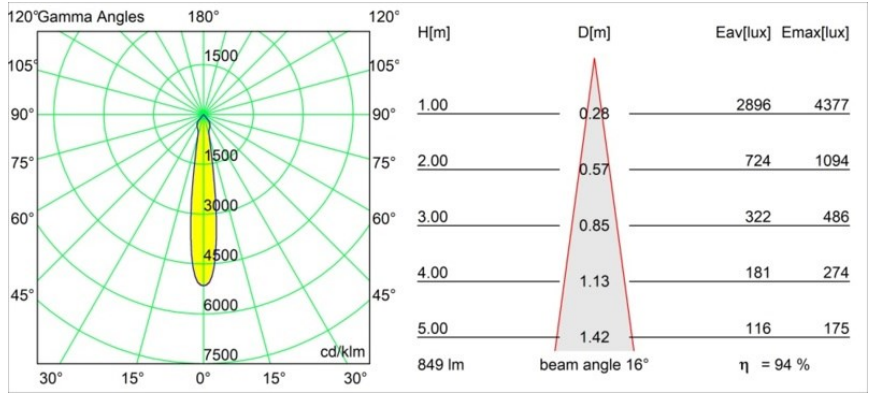

Matériaux	12441714
Type de Source Lumineuse	LED
Type de LED	BRIDGELUX V8G8
Technologie LED	LED COB
CRI	Min. 90
Température de Couleur	3000K
Durée de Vie	L80B10 à 50 000 heures
Ampoule incluse	Oui
Nombre de Sources Lumineuses	1
Code de flux CIE	99 100 100 100 95
Groupe ment (SDCM)	2
Direction de la Lumière	Bas
Optique	Réflecteur
Faisceau mesuré (°)	16,0
Tension d'Entrée	Driver à Courant Constant Requis
Classe Électrique	III
Indice de protection IP	20
Essai au fil incandescent (°C)	960
Intérieur/extérieur	Intérieur
Application	Plafond, Mur
Montage	Encastré
Taille de découpe (mm)	ø70
Profondeur de montage (mm)	100,0
Distance avec l'Objet Éclairé (m)	0,1
Couleur Principale & Finition Principale	Bronze, Brossé
Poids brut (g)	220,0
Courant du driver (mA)	350      500      700
Min. forward voltage (Vf)	13,2      13,7      14,2
Max. forward voltage (Vf)	15,0      15,4      16,0
Connected load (W)	5,0      7,2      10,6
Flux lumineux par lampe (lm)	594      803      1061
Efficacité (lm/W)	119      111      100
UGR	20      21      22

---

Commentaire

- 3500K sur demande

**TM30 & CRI diagrammes**

**Distribution de Lumière & Schéma de Faisceau**

**Accessoires d'Eclairage décoratives**

- 12500032** Mask Smart 82 1x Black Structure
- 12500009** Mask Smart 82 1x White Structure
- 12500046** Mask Smart 82 1x Gold Matt
- 12500015** Mask Smart 82 1x Champagne Brushed
- 12500014** Mask Smart 82 1x Bronze Brushed
- 12500043** Mask Smart 82 1x Black Brushed
- 12500016** Mask Smart 82 1x Silver Bronze Brushed