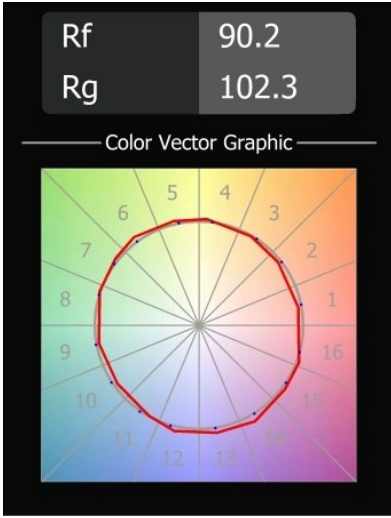

TM30 & CRI diagrammes