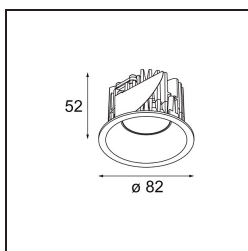

Specifications

Material	12441714
Tipo de fuente de luz	LED
Tipo de LED	BRIDGELUX V8G8
Tecnología LED	COB LED
CRI	Min. 90
Temperatura del color	3000K
Vida Útil	L80B10 @50.000 horas
Lámpara Incluida	Sí
Número de fuentes de luz	1
Código de flujo CIE	99 100 100 100 95
Binning (SDCM)	2
Dirección de la luz	Directo
Óptica	Reflector
Ángulo de Apertura medido (°)	16,0
Voltaje de entrada	Driver de corriente constante requerido
Clasificación eléctrica	III
Clasificación del IP	20
Clasificación de hilo incandescente (°C)	960
Interio/Exterior	Interior
Aplicación	Techo, Pared
Montaje	Empotrado
Tamaño de corte (mm)	ø70
Profundidad de montaje (mm)	100,0
Distancia al objeto iluminado (m)	0,1
Color principal & Acabado principal	Bronce, Cepillado
Peso bruto (g)	220,0
Corriente de accionamiento (mA)	350 500 700
Min. forward voltage (Vf)	13,2 13,7 14,2
Max. forward voltage (Vf)	15,0 15,4 16,0
Connected load (W)	5,0 7,2 10,6
Flujo luminoso por lámpara (lm)	594 803 1061
Eficacia (lm/W)	119 111 100