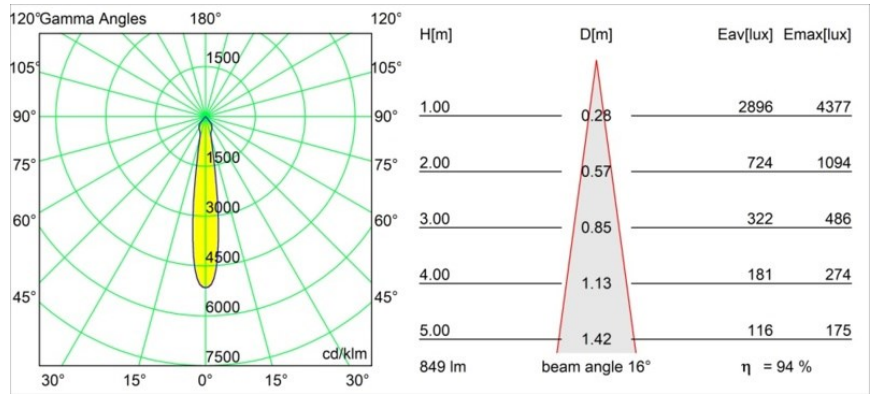

Light distribution & beam diagram