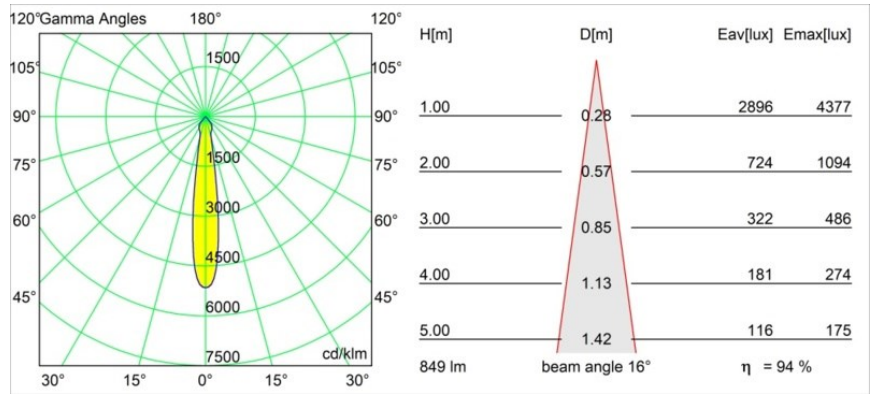

Lichtverteilung und Lichtverteilungskurve