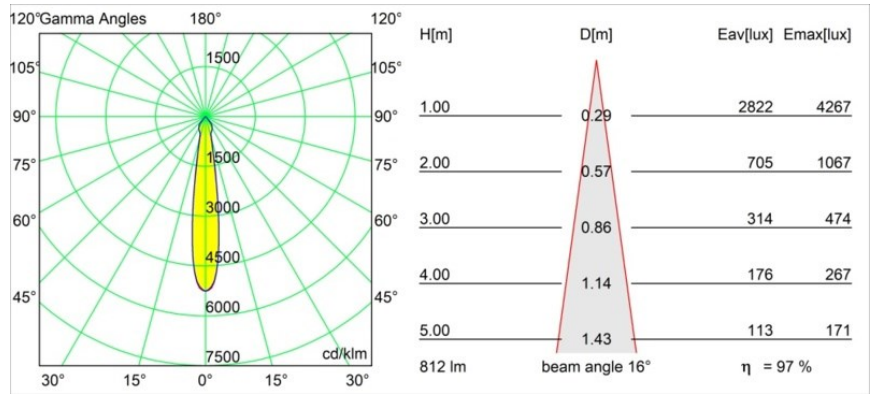

Lichtspreiding & Stralingsdiagram