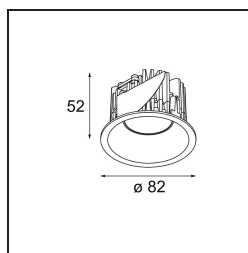

Specifications

Materiale	12441643
Tipo di Sorgente	LED
Tipologia LED	BRIDGELUX V8G8
Tecnologie LED	COB
CRI	Min. 90
Temperatura di colore della luce	2700K
Vita utile	L80B10 @50.000 ore
Lampadina inclusa	Sì
Numero di fonte luminosa	1
Codice di flusso CIE	99 100 100 100 97
Binning (SDCM)	2
Direzione della luce	Diretta
Ottiche	Riflettore
Fascio misurato (°)	16,0
Volt in ingresso	Necessario driver a corrente costante
Classificazione elettrica	III
Grado IP	20
Test filo a caldo (°C)	960
Interno/Esterno	Interno
Applicazione	Soffitto, Parete
Montaggio	Incassato
Foro d'incasso (mm)	ø70
Profondità di montaggio (mm)	100,0
Distanza dall'oggetto illuminato (m)	0,1
Colore primario & Finitura primaria	Nero, Spazzolata
Peso lordo (g)	220,0
Corrente di azionamento (mA)	350 500 700
Min. forward voltage (Vf)	13,2 13,7 14,2
Max. forward voltage (Vf)	15,0 15,4 16,0
Connected load (W)	5,0 7,2 10,6
Flusso luminoso per lampade (lm)	585 790 1044
Efficienza (lm/W)	117 110 99
Livello abbagliamento	20 21 22