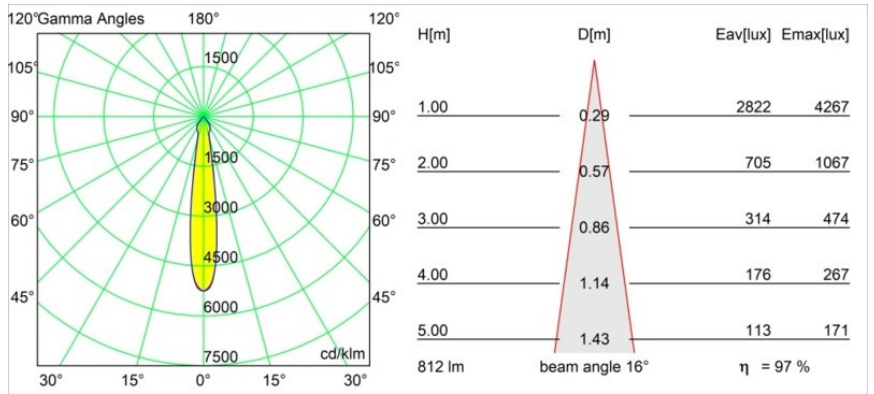

Distribution de Lumière & Schéma de Faisceau