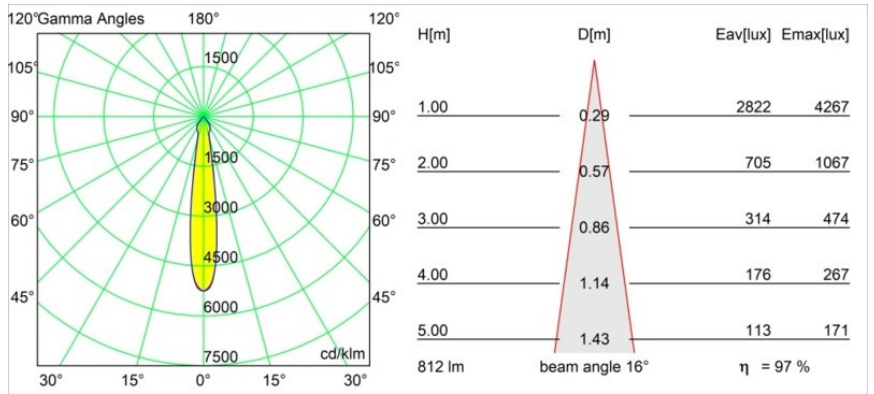

Light distribution & beam diagram