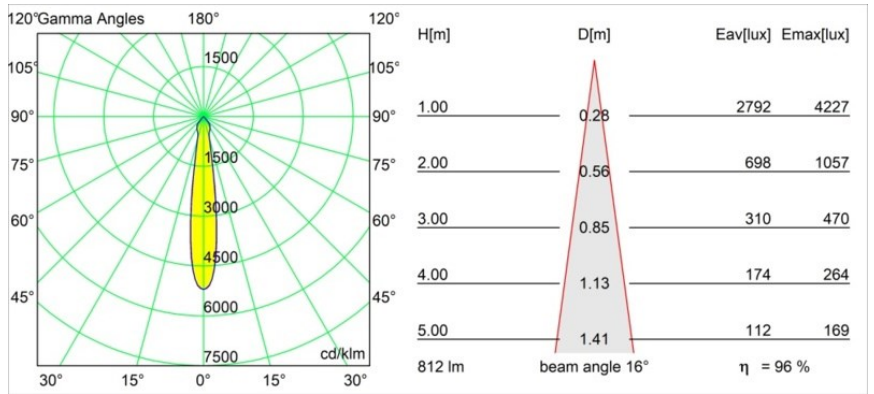

Lichtspreiding & Stralingsdiagram