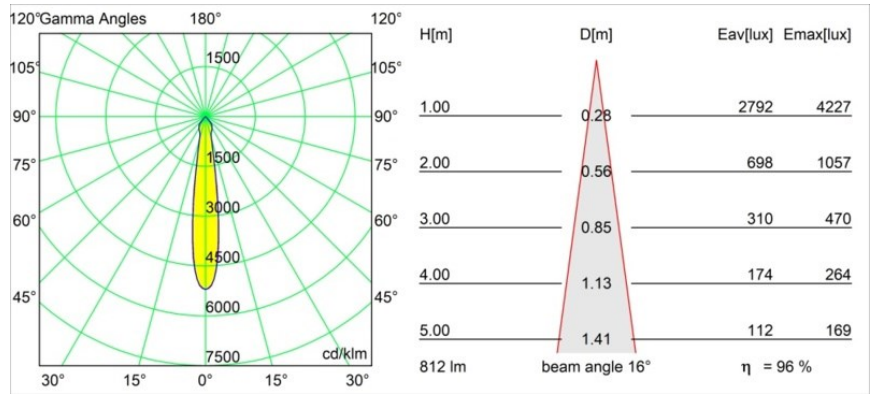

Light distribution & beam diagram