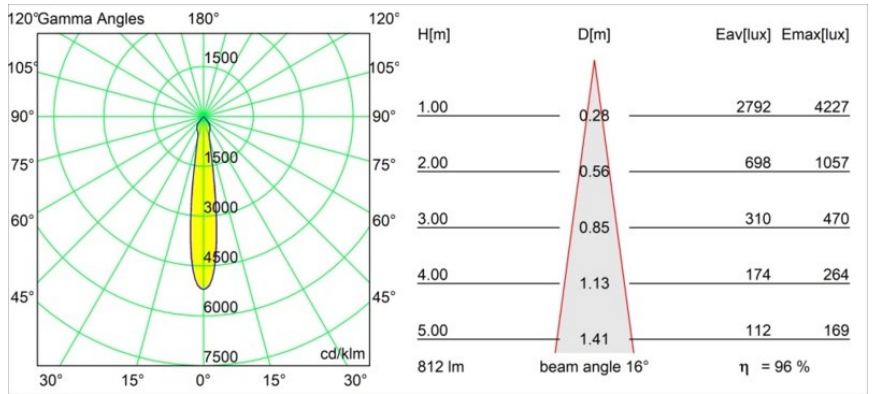

Distribution de Lumière & Schéma de Faisceau