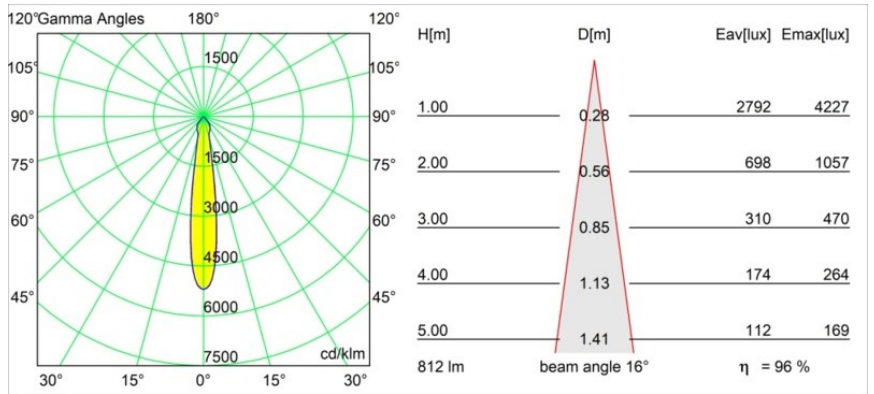

Light distribution & beam diagram