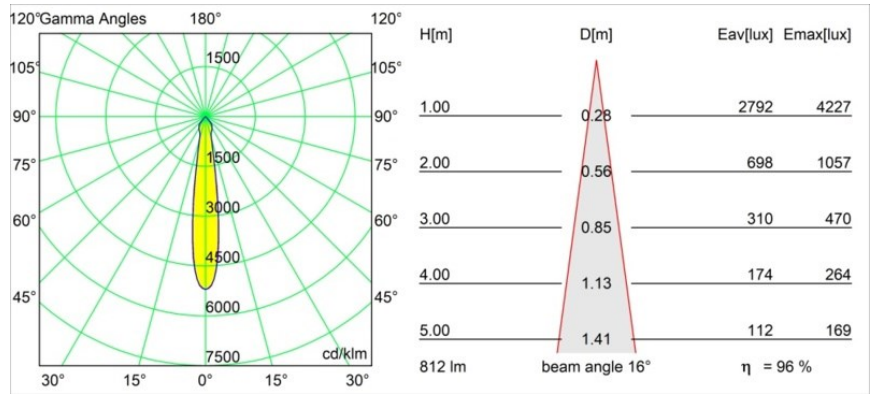

Lichtverteilung und Lichtverteilungskurve