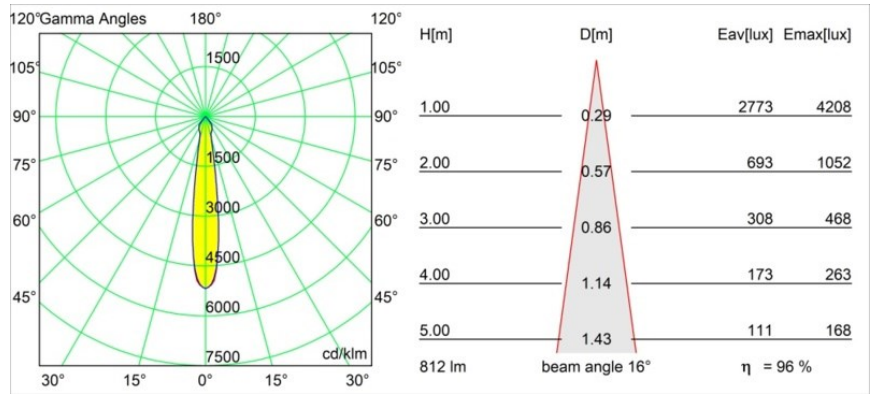

Lichtspreiding & Stralingsdiagram