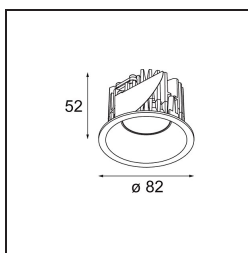

Date
Client
Projet
Type

Smart Lotis Recessed 82 1x LED 2700K Spot DE Champagne Brushed

Caractéristiques

Les 3 designs originaux, Smart Kup, Lotis et Cake, parviennent toujours à ravir les cœurs des designers d'intérieur. Et cela vaut pour la famille Smart entière. L'accessibilité et l'extrême polyvalence de Smart conviendront à n'en pas douter à toute création. Mélangez et associez l'éclairage d'ambiance, vers le haut et vers le bas, fixe ou réglable, une mosaïque de formes, de tailles, de couleurs et d'options de montage, et créez une installation fantaisiste.

Matériaux	12441615
Type de Source Lumineuse	LED
Type de LED	BRIDGELUX V8G8
Technologie LED	LED COB
CRI	Min. 90
Température de Couleur	2700K
Durée de Vie	L80B10 à 50 000 heures
Ampoule incluse	Oui
Nombre de Sources Lumineuses	1
Code de flux CIE	99 100 100 100 97
Groupe ment (SDCM)	2
Direction de la Lumière	Bas
Optique	Réflecteur
Faisceau mesuré (°)	16,0
Tension d'Entrée	Driver à Courant Constant Requis
Classe Électrique	III
Indice de protection IP	20
Essai au fil incandescent (°C)	960
Intérieur/extérieur	Intérieur
Application	Plafond, Mur
Montage	Encastré
Taille de découpe (mm)	ø70
Profondeur de montage (mm)	100,0
Distance avec l'Objet Éclairé (m)	0,1
Couleur Principale & Finition Principale	Champagne, Brossé
Poids brut (g)	220,0
Courant du driver (mA)	350 500 700
Min. forward voltage (Vf)	13,2 13,7 14,2
Max. forward voltage (Vf)	15,0 15,4 16,0
Connected load (W)	5,0 7,2 10,6
Flux lumineux par lampe (lm)	582 786 1039
Efficacité (lm/W)	116 109 98
UGR	20 21 22