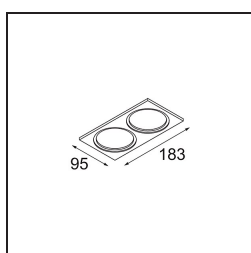

---

Commentaire

- 3500K sur demande
-

**TM30 & CRI diagrammes**

**Distribution de Lumière & Schéma de Faisceau**

Diagrammes

**Accessoires d'Eclairage décoratives**

- 12500032** Mask Smart 82 1x Black Structure
- 12500009** Mask Smart 82 1x White Structure
- 12500046** Mask Smart 82 1x Gold Matt
- 12500015** Mask Smart 82 1x Champagne Brushed
- 12500014** Mask Smart 82 1x Bronze Brushed
- 12500043** Mask Smart 82 1x Black Brushed
- 12500016** Mask Smart 82 1x Silver Bronze Brushed