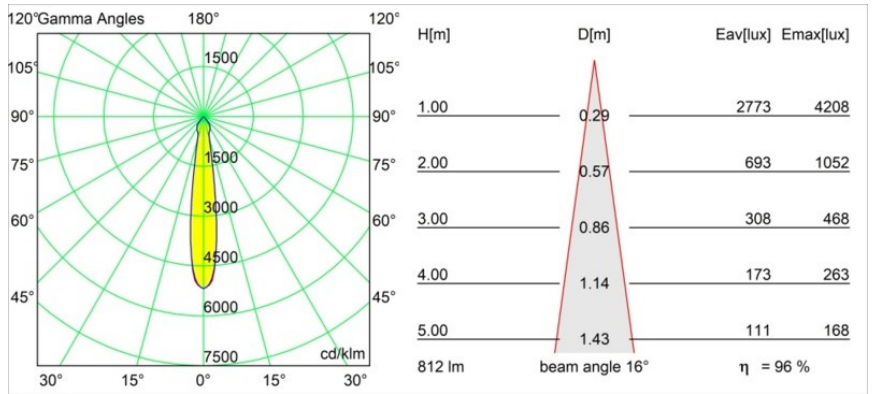

Matériaux	12441615
Type de Source Lumineuse	LED
Type de LED	BRIDGELUX V8G8
Technologie LED	LED COB
CRI	Min. 90
Température de Couleur	2700K
Durée de Vie	L80B10 à 50 000 heures
Ampoule incluse	Oui
Nombre de Sources Lumineuses	1
Code de flux CIE	99 100 100 100 97
Groupe ment (SDCM)	2
Direction de la Lumière	Bas
Optique	Réflecteur
Faisceau mesuré (°)	16,0
Tension d'Entrée	Driver à Courant Constant Requis
Classe Électrique	III
Indice de protection IP	20
Essai au fil incandescent (°C)	960
Intérieur/extérieur	Intérieur
Application	Plafond, Mur
Montage	Encastré
Taille de découpe (mm)	ø70
Profondeur de montage (mm)	100,0
Distance avec l'Objet Éclairé (m)	0,1
Couleur Principale & Finition Principale	Champagne, Brossé
Poids brut (g)	220,0
Courant du driver (mA)	350      500      700
Min. forward voltage (Vf)	13,2      13,7      14,2
Max. forward voltage (Vf)	15,0      15,4      16,0
Connected load (W)	5,0      7,2      10,6
Flux lumineux par lampe (lm)	582      786      1039
Efficacité (lm/W)	116      109      98
UGR	20      21      22

---

Commentaire

- 3500K sur demande
-

**TM30 & CRI diagrammes**

**Distribution de Lumière & Schéma de Faisceau**

Diagrammes

**Accessoires d'Eclairage décoratives**

- 12500032** Mask Smart 82 1x Black Structure
- 12500009** Mask Smart 82 1x White Structure
- 12500046** Mask Smart 82 1x Gold Matt
- 12500015** Mask Smart 82 1x Champagne Brushed
- 12500014** Mask Smart 82 1x Bronze Brushed
- 12500043** Mask Smart 82 1x Black Brushed
- 12500016** Mask Smart 82 1x Silver Bronze Brushed