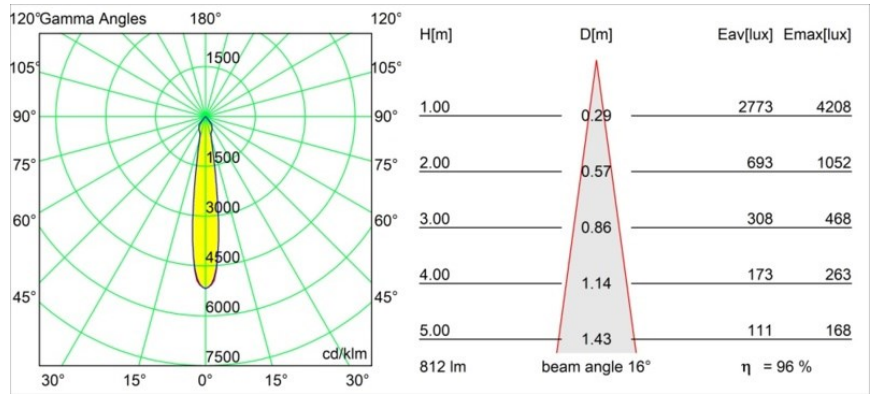

Light distribution & beam diagram