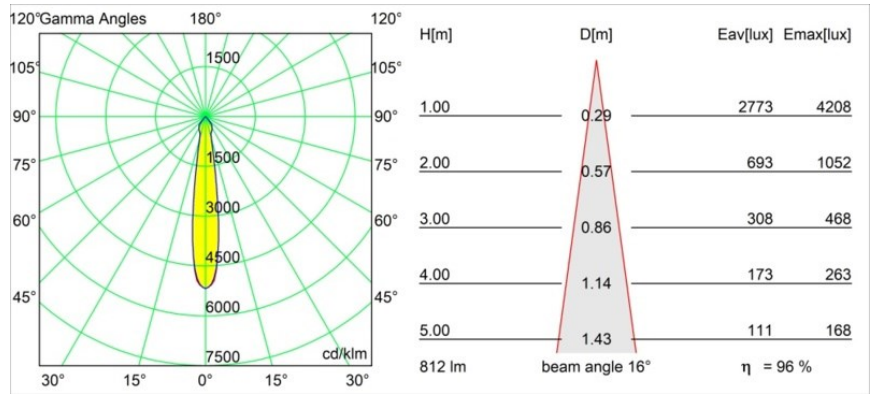

Lichtverteilung und Lichtverteilungskurve