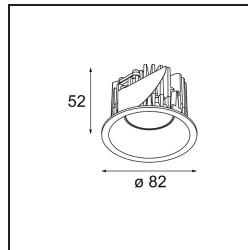

Specificaties

Materiaal	12441614
Type Lichtbron	LED
LED type	BRIDGELUX V8G8
LED technologie	Led-COB
CRI	Min. 90
Kleurtemperatuur	2700K
Levensduur	L80B10 bij 50.000 Uur
Lamp inbegrepen	Ja
Aantal Lichtbronnen	1
CIE-fluxcode	99 100 100 100 95
Binning (SDCM)	2
Lichtrichting	Omlaag
Optisch	Reflector
Gemeten gradenbundel (°)	16,0
Ingangsspanning	Aandrijving Gelijktroom Vereist
Elektriciteitsklasse	III
IP-klasse	20
Gloeidraadtest (°C)	960
Binnen/Buiten	Binnen
Toepassing	Plafond, Wand
Montage	Inbouw
Inbouwopening (mm)	ø70
Montagediepte (mm)	100,0
Afstand tot Verlicht Voorwerp (m)	0,1
Primaire Kleur & Primaire Afwerking	Brons, Geborsteld
Brutogewicht (g)	220,0
Stroom driver (mA)	350 500 700
Min. forward voltage (Vf)	13,2 13,7 14,2
Max. forward voltage (Vf)	15,0 15,4 16,0
Connected load (W)	5,0 7,2 10,6
Lumenoutput per lampunit (lm)	568 768 1014
Efficiëntie (lm/W)	114 107 96
UGR	19 21 22
Opmerking	• 3500K op verzoek