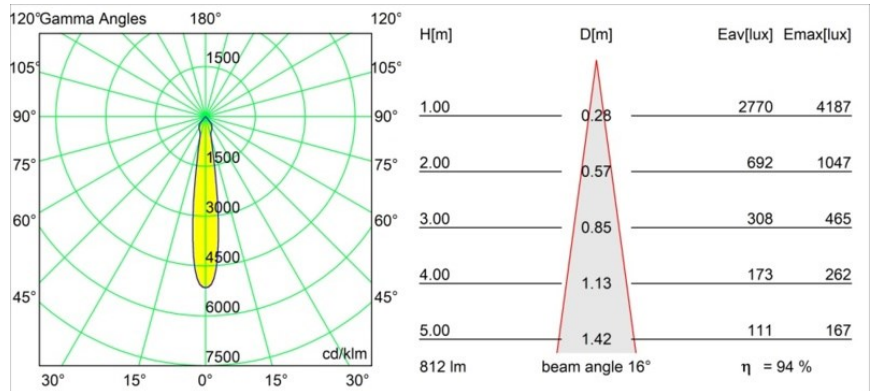

Lichtspreiding & Stralingsdiagram