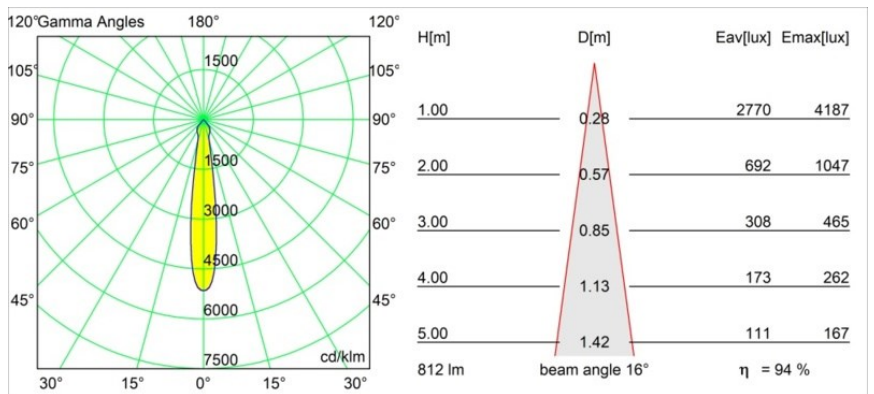

Distribution de Lumière & Schéma de Faisceau