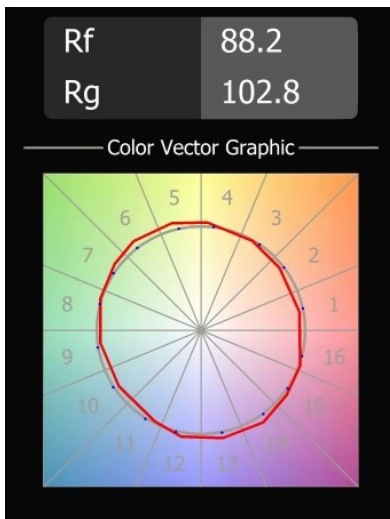

TM30 & CRI diagrammes