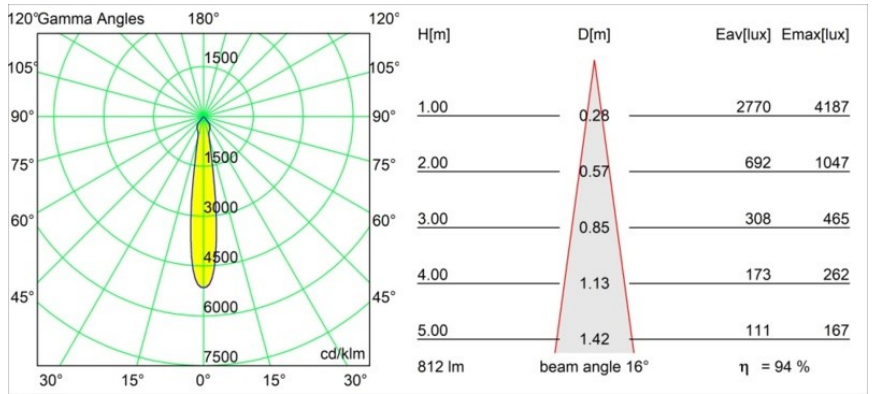

---

Índice de deslumbramiento	19	21	22
---------------------------	----	----	----

---

Remark	• 3500K bajo pedido
--------	---------------------

---

**TM30 & CRI diagram**

**Light distribution & beam diagram**