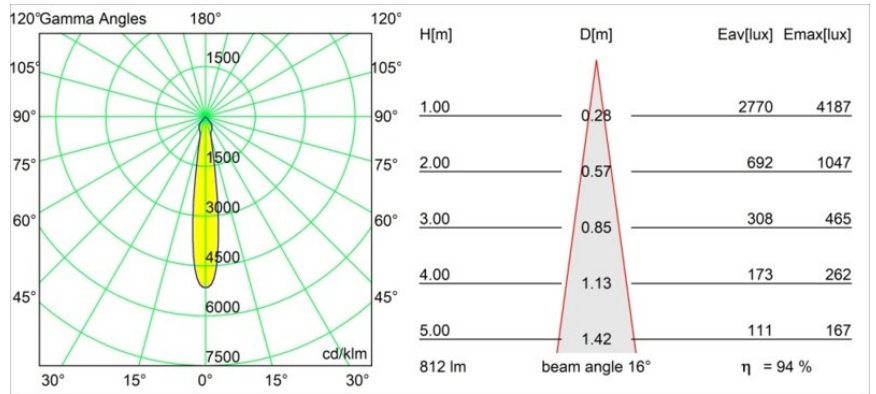

Lichtverteilung und Lichtverteilungskurve