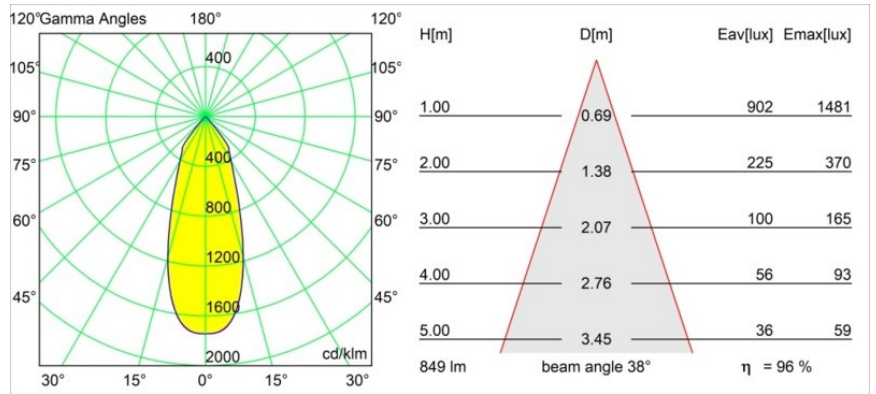

Lichtspreiding & Stralingsdiagram