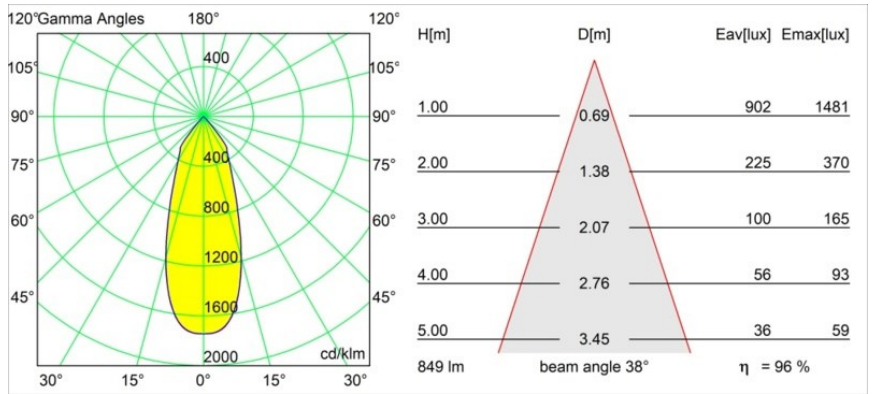

Light distribution & beam diagram