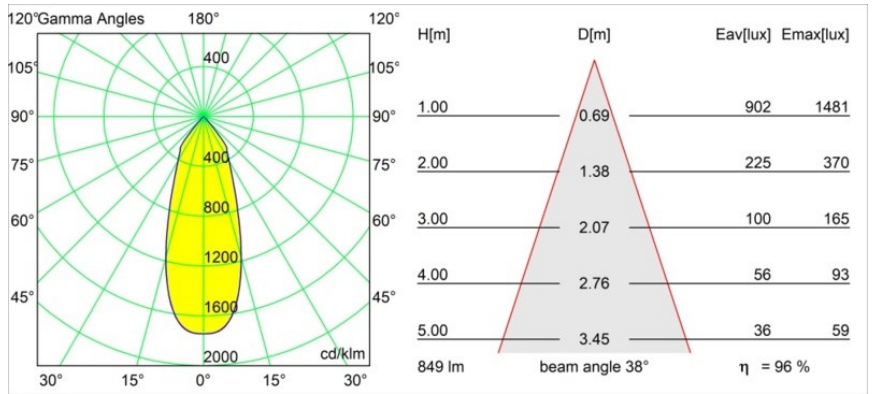

Distribution de Lumière & Schéma de Faisceau