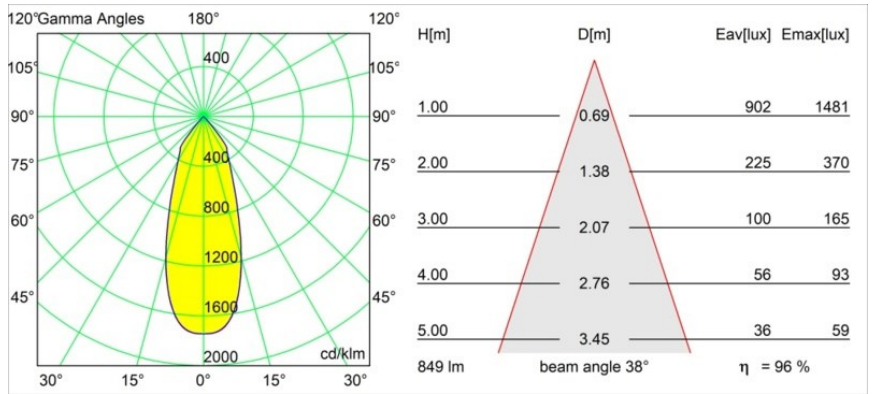

#### Specifications

Material	12441516
Tipo de fuente de luz	LED
Tipo de LED	BRIDGELUX V8G8
Tecnología LED	COB LED
CRI	Min. 90
Temperatura del color	3000K
Vida Útil	L80B10 @50.000 horas
Lámpara Incluida	Sí
Número de fuentes de luz	1
Código de flujo CIE	99 100 100 100 96
Binning (SDCM)	2
Dirección de la luz	Directo
Óptica	Reflector
Ángulo de Apertura medido (°)	38,0
Voltaje de entrada	Driver de corriente constante requerido
Clasificación eléctrica	III
Clasificación del IP	20
Clasificación de hilo incandescente (°C)	960
Interio/Exterior	Interior
Aplicación	Techo, Pared
Montaje	Empotrado
Tamaño de corte (mm)	ø70
Profundidad de montaje (mm)	100,0
Distancia al objeto iluminado (m)	0,1
Color principal & Acabado principal	Bronce plateado, Cepillado
Peso bruto (g)	220,0
Corriente de accionamiento (mA)	350      500      700
Min. forward voltage (Vf)	13,2      13,7      14,2
Max. forward voltage (Vf)	15,0      15,4      16,0
Connected load (W)	5,0      7,2      10,6
Flujo luminoso por lámpara (lm)	604      816      1079
Eficacia (lm/W)	121      113      102

---

Índice de deslumbramiento	20	21	22
Remark	• 3500K bajo pedido		

---

**TM30 & CRI diagram**

**Light distribution & beam diagram**

**Accesorios Decorativo**

- 12500032** Mask Smart 82 1x Black Structure
- 12500009** Mask Smart 82 1x White Structure
- 12500046** Mask Smart 82 1x Gold Matt
- 12500015** Mask Smart 82 1x Champagne Brushed
- 12500014** Mask Smart 82 1x Bronze Brushed
- 12500043** Mask Smart 82 1x Black Brushed
- 12500016** Mask Smart 82 1x Silver Bronze Brushed