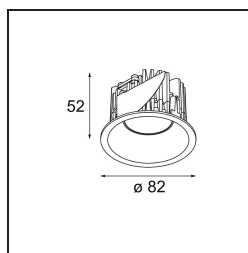

#### Specifications

Material	12441516
Tipo de fuente de luz	LED
Tipo de LED	BRIDGELUX V8G8
Tecnología LED	COB LED
CRI	Min. 90
Temperatura del color	3000K
Vida Útil	L80B10 @50.000 horas
Lámpara Incluida	Sí
Número de fuentes de luz	1
Código de flujo CIE	99 100 100 100 96
Binning (SDCM)	2
Dirección de la luz	Directo
Óptica	Reflector
Ángulo de Apertura medido (°)	38,0
Voltaje de entrada	Driver de corriente constante requerido
Clasificación eléctrica	III
Clasificación del IP	20
Clasificación de hilo incandescente (°C)	960
Interio/Exterior	Interior
Aplicación	Techo, Pared
Montaje	Empotrado
Tamaño de corte (mm)	ø70
Profundidad de montaje (mm)	100,0
Distancia al objeto iluminado (m)	0,1
Color principal & Acabado principal	Bronce plateado, Cepillado
Peso bruto (g)	220,0
Corriente de accionamiento (mA)	350      500      700
Min. forward voltage (Vf)	13,2      13,7      14,2
Max. forward voltage (Vf)	15,0      15,4      16,0
Connected load (W)	5,0      7,2      10,6
Flujo luminoso por lámpara (lm)	604      816      1079
Eficacia (lm/W)	121      113      102