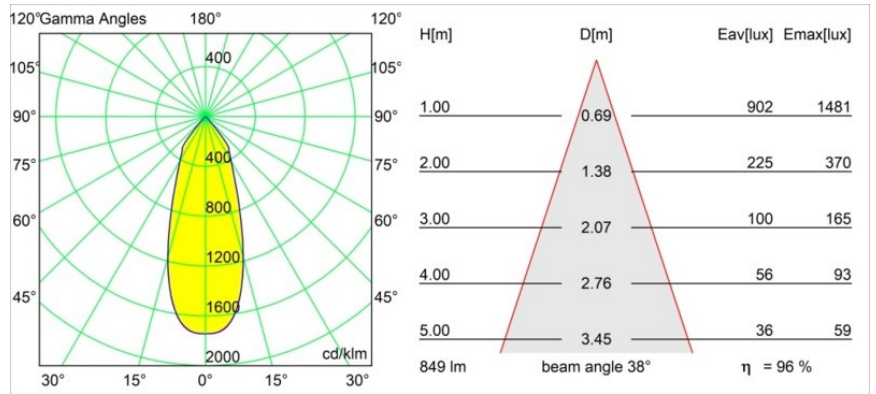

Lichtverteilung und Lichtverteilungskurve