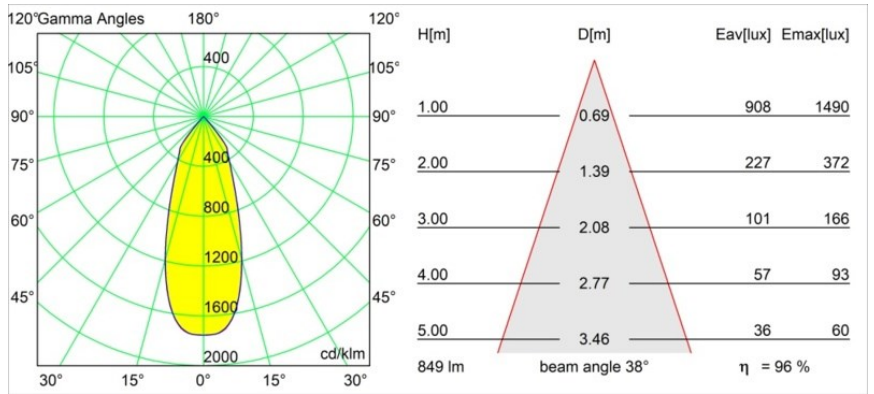

Lichtspreiding & Stralingsdiagram