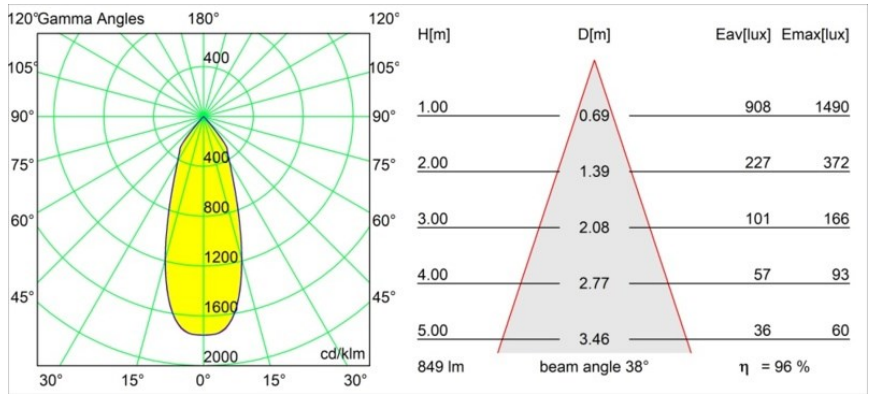

Light distribution & beam diagram