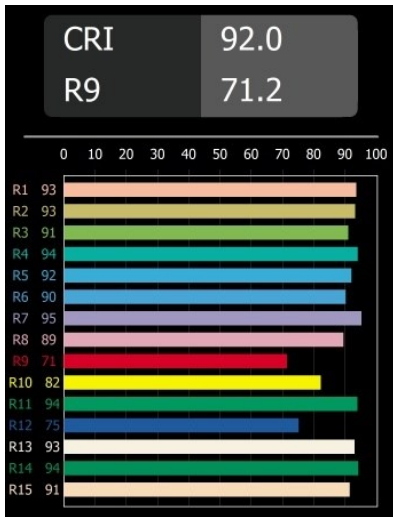

### Caractéristiques

Les 3 designs originaux, Smart Kup, Lotis et Cake, parviennent toujours à ravir les cœurs des designers d'intérieur. Et cela vaut pour la famille Smart entière. L'accessibilité et l'extrême polyvalence de Smart conviendront à n'en pas douter à toute création. Mélangez et associez l'éclairage d'ambiance, vers le haut et vers le bas, fixe ou réglable, une mosaïque de formes, de tailles, de couleurs et d'options de montage, et créez une installation fantaisiste.

Matériaux	12441543
Type de Source Lumineuse	LED
Type de LED	BRIDGELUX V8G8
Technologie LED	LED COB
CRI	Min. 90
Température de Couleur	3000K
Durée de Vie	L80B10 à 50 000 heures
Ampoule incluse	Oui
Nombre de Sources Lumineuses	1
Code de flux CIE	99 100 100 100 97
Groupe (SDCM)	2
Direction de la Lumière	Bas
Optique	Réflecteur
Faisceau mesuré (°)	38,0
Tension d'Entrée	Driver à Courant Constant Requis
Classe Électrique	III
Indice de protection IP	20
Essai au fil incandescent (°C)	960
Intérieur/extérieur	Intérieur
Application	Plafond, Mur
Montage	Encastré
Taille de découpe (mm)	ø70
Profondeur de montage (mm)	100,0
Distance avec l'Objet Éclairé (m)	0,1
Couleur Principale & Finition Principale	Noir, Brossé
Poids brut (g)	220,0
Courant du driver (mA)	350      500      700
Min. forward voltage (Vf)	13,2      13,7      14,2
Max. forward voltage (Vf)	15,0      15,4      16,0
Connected load (W)	5,0      7,2      10,6
Flux lumineux par lampe (lm)	608      822      1087
Efficacité (lm/W)	122      114      103
UGR	20      21      22

---

Commentaire

- 3500K sur demande

**TM30 & CRI diagrammes**

**Distribution de Lumière & Schéma de Faisceau**

**Accessoires d'Eclairage décoratives**

- 12500032** Mask Smart 82 1x Black Structure
- 12500009** Mask Smart 82 1x White Structure
- 12500046** Mask Smart 82 1x Gold Matt
- 12500015** Mask Smart 82 1x Champagne Brushed
- 12500014** Mask Smart 82 1x Bronze Brushed
- 12500043** Mask Smart 82 1x Black Brushed
- 12500016** Mask Smart 82 1x Silver Bronze Brushed