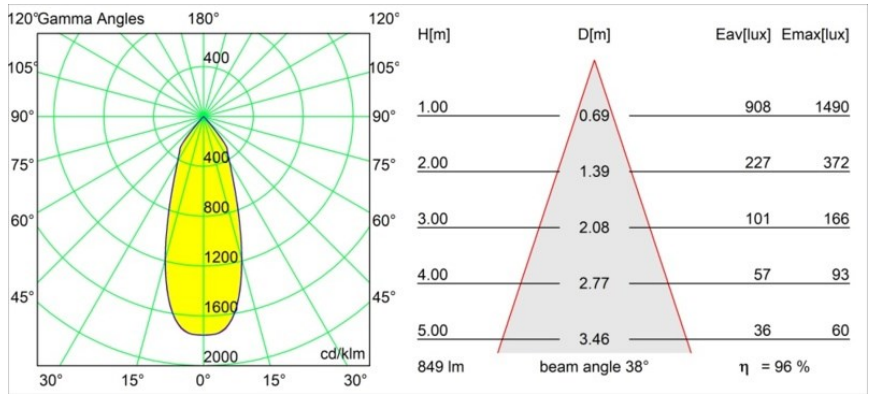

Distribution de Lumière & Schéma de Faisceau