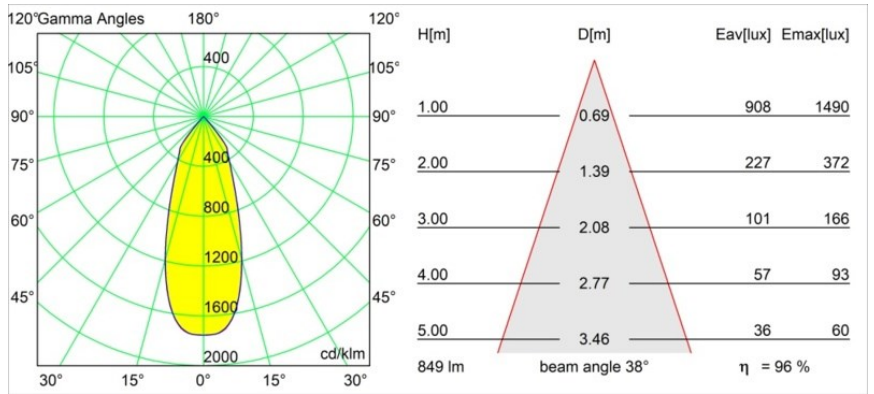

Lichtverteilung und Lichtverteilungskurve