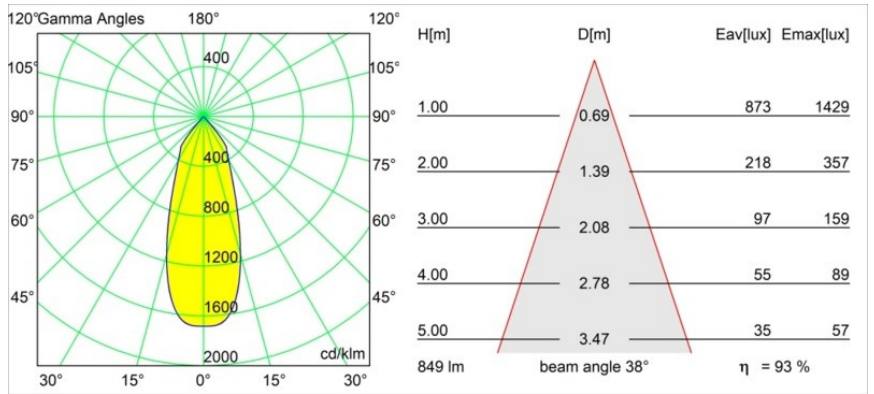

Lichtspreiding & Stralingsdiagram