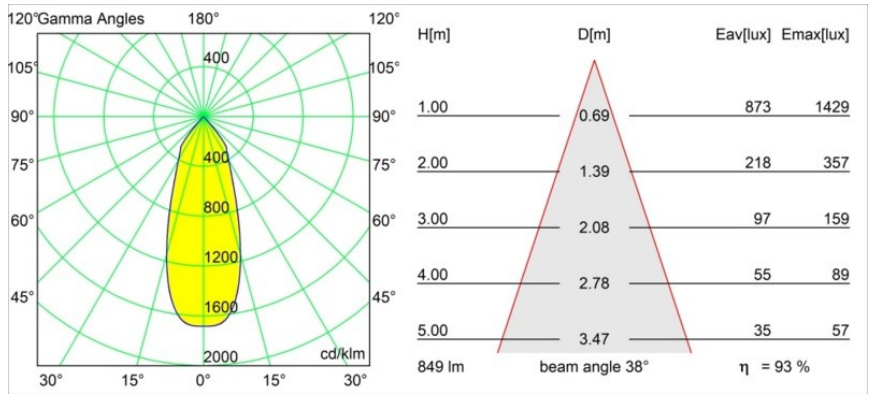

Distribution de Lumière & Schéma de Faisceau