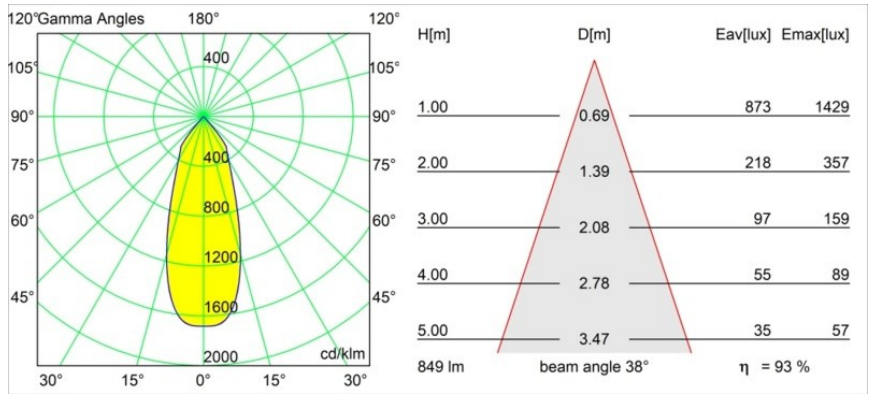

---

Índice de deslumbramiento	20	21	22
Remark	• 3500K bajo pedido		

---

**TM30 & CRI diagram**

**Light distribution & beam diagram**

**Accesorios Decorativo**

- 12500032** Mask Smart 82 1x Black Structure
- 12500009** Mask Smart 82 1x White Structure
- 12500046** Mask Smart 82 1x Gold Matt
- 12500015** Mask Smart 82 1x Champagne Brushed
- 12500014** Mask Smart 82 1x Bronze Brushed
- 12500043** Mask Smart 82 1x Black Brushed
- 12500016** Mask Smart 82 1x Silver Bronze Brushed