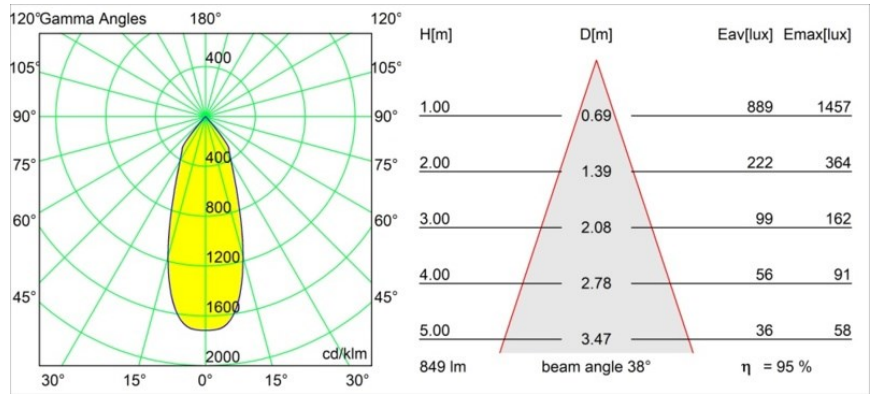

Lichtspreiding & Stralingsdiagram