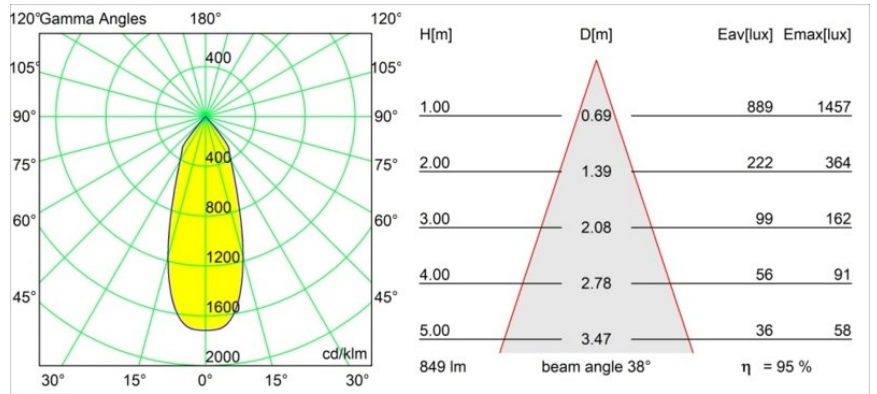

Distribution de Lumière & Schéma de Faisceau