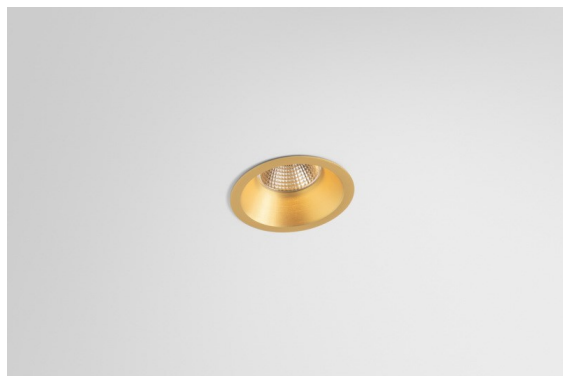

Date
Client
Projet
Type

Smart Lotis Recessed 82 1x LED 3000K Flood DE Champagne Brushed

Caractéristiques

Les 3 designs originaux, Smart Kup, Lotis et Cake, parviennent toujours à ravir les cœurs des designers d'intérieur. Et cela vaut pour la famille Smart entière. L'accessibilité et l'extrême polyvalence de Smart conviendront à n'en pas douter à toute création. Mélangez et associez l'éclairage d'ambiance, vers le haut et vers le bas, fixe ou réglable, une mosaïque de formes, de tailles, de couleurs et d'options de montage, et créez une installation fantaisiste.

Matériaux	12441515
Type de Source Lumineuse	LED
Type de LED	BRIDGELUX V8G8
Technologie LED	LED COB
CRI	Min. 90
Température de Couleur	3000K
Durée de Vie	L80B10 à 50 000 heures
Ampoule incluse	Oui
Nombre de Sources Lumineuses	1
Code de flux CIE	99 100 100 100 96
Groupement (SDCM)	2
Direction de la Lumière	Bas
Optique	Réflecteur
Faisceau mesuré (°)	38,0
Tension d'Entrée	Driver à Courant Constant Requis
Classe Électrique	III
Indice de protection IP	20
Essai au fil incandescent (°C)	960
Intérieur/extérieur	Intérieur
Application	Plafond, Mur
Montage	Encastré
Taille de découpe (mm)	ø70
Profondeur de montage (mm)	100,0
Distance avec l'Objet Éclairé (m)	0,1
Couleur Principale & Finition Principale	Champagne, Brossé
Poids brut (g)	220,0
Courant du driver (mA)	350 500 700
Min. forward voltage (Vf)	13,2 13,7 14,2
Max. forward voltage (Vf)	15,0 15,4 16,0
Connected load (W)	5,0 7,2 10,6
Flux lumineux par lampe (lm)	602 813 1075
Efficacité (lm/W)	120 113 101
UGR	20 21 22