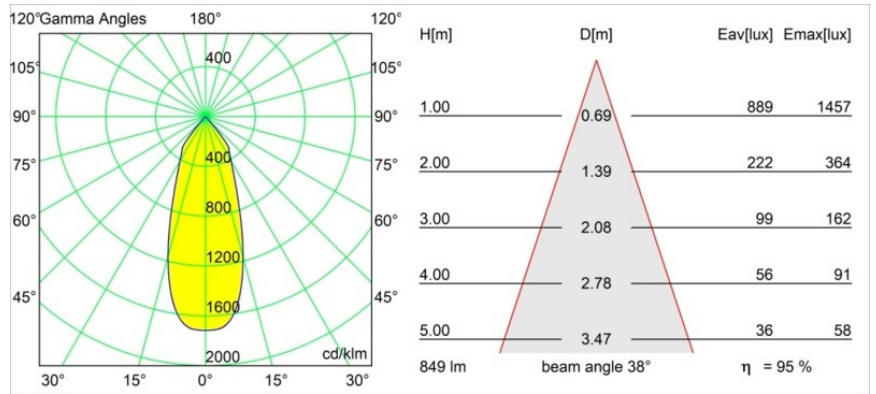

Light distribution & beam diagram