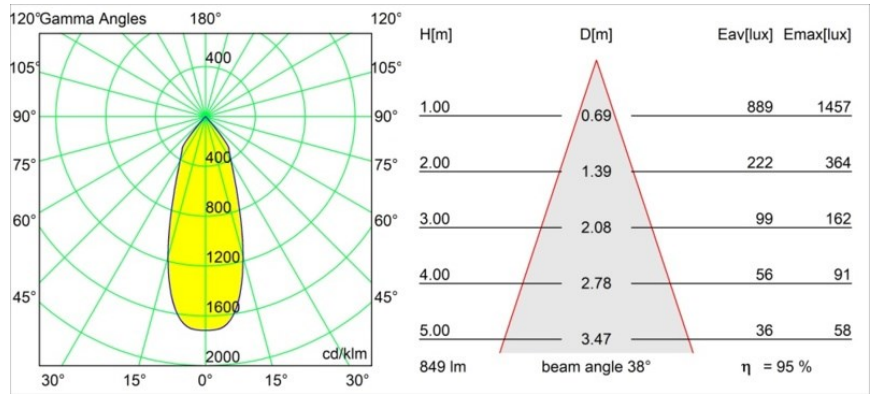

Lichtverteilung und Lichtverteilungskurve