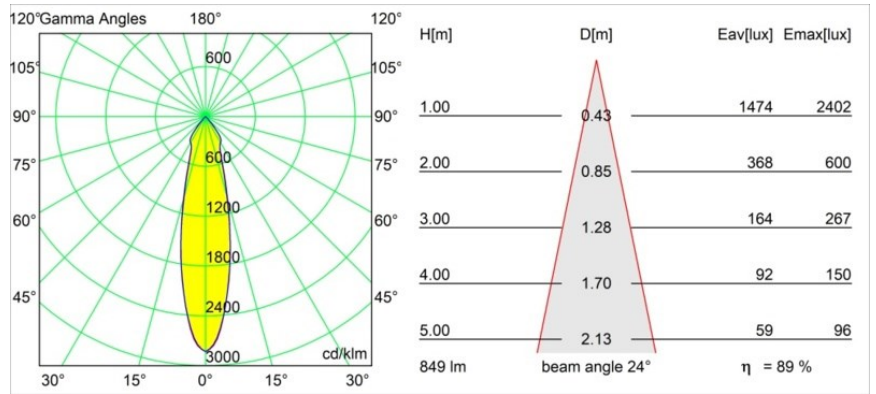

Lichtspreiding & Stralingsdiagram