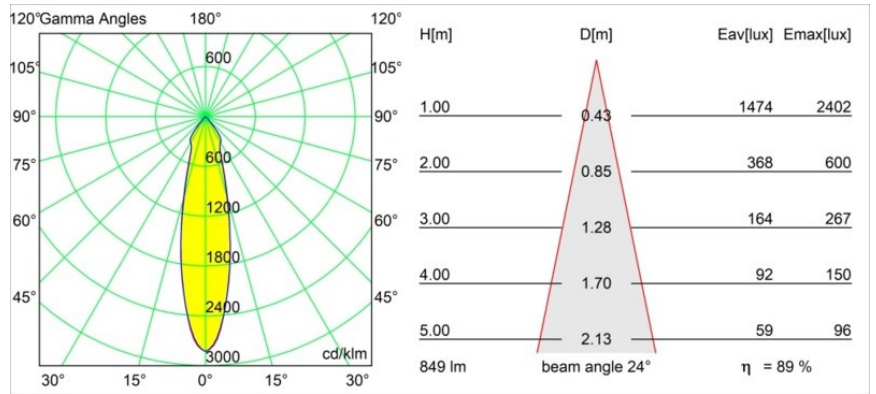

### Caractéristiques

Matériaux	12441443
Type de Source Lumineuse	LED
Type de LED	BRIDGELUX V8G8
Technologie LED	LED COB
CRI	Min. 90
Température de Couleur	3000K
Durée de Vie	L80B10 à 50 000 heures
Ampoule incluse	Oui
Nombre de Sources Lumineuses	1
Code de flux CIE	98 100 100 100 89
Groupe (SDCM)	2
Direction de la Lumière	Bas
Optique	Réflecteur
Faisceau mesuré (°)	24,0
Tension d'Entrée	Driver à Courant Constant Requis
Classe Électrique	III
Indice de protection IP	20
Essai au fil incandescent (°C)	960
Intérieur/extérieur	Intérieur
Application	Plafond, Mur
Montage	Encastré
Taille de découpe (mm)	ø70
Profondeur de montage (mm)	100,0
Distance avec l'Objet Éclairé (m)	0,1
Couleur Principale & Finition Principale	Noir, Brossé
Poids brut (g)	220,0
Courant du driver (mA)	350      500      700
Min. forward voltage (Vf)	13,2      13,7      14,2
Max. forward voltage (Vf)	15,0      15,4      16,0
Connected load (W)	5,0      7,2      10,6
Flux lumineux par lampe (lm)	560      757      1000
Efficacité (lm/W)	112      105      94
UGR	19      20      21

---

Commentaire

- 3500K sur demande
-

**TM30 & CRI diagrammes**

**Distribution de Lumière & Schéma de Faisceau**

Diagrammes

**Accessoires d'Eclairage décoratives**

- 12500032** Mask Smart 82 1x Black Structure
- 12500009** Mask Smart 82 1x White Structure
- 12500046** Mask Smart 82 1x Gold Matt
- 12500015** Mask Smart 82 1x Champagne Brushed
- 12500014** Mask Smart 82 1x Bronze Brushed
- 12500043** Mask Smart 82 1x Black Brushed
- 12500016** Mask Smart 82 1x Silver Bronze Brushed